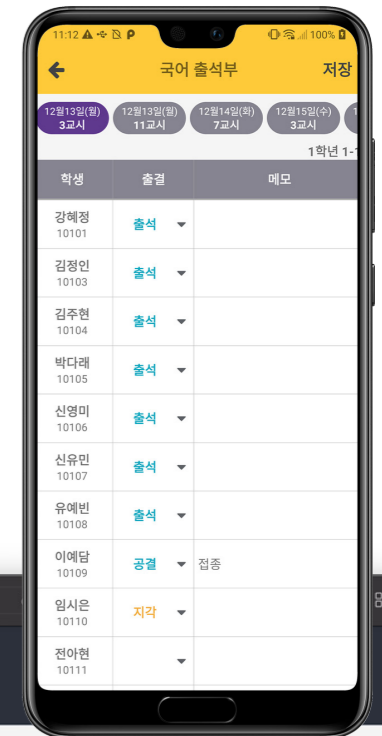

디지털 출결관리 서비스

체쿠

- 디지털출석부
- 위치기반 자동출결관리
- 문자알림
- 설문조사

서비스 소개서

체쿠는?

디지털 출결 관리 서비스

교사, 학생 개개인의 시간표에 따라 PC 및 모바일 앱으로 전자출석부를 제공, 교과교실제, 고교학점제, 동아리 활동 등으로 분반이 늘고 점점 복잡해지는 출결 업무를 경감하기 위한 디지털 출결 관리 서비스입니다.

- ✓ 학생별·교실별 출결 자동 집계
- ✓ NEIS 연동 시간표 업로드
- ✓ 입력부터 출력까지 엑셀로 한번에
- ✓ SMS·푸시알림, 설문 기능도 탑재
- ✓ 비콘 하나면 출결 체크도 자동화

고교학점제란?

- ① 진로에 따라 다양한 과목을 선택·이수 하고 누적 학점이 기준에 도달할 경우 졸업을 인정하는 제도
- ② 2025년부터 시행되며 학생이 원하는 과목을 선택하여 수강할 수 있기 때문에 대부분의 수업이 이동수업으로 전환됨

과목별 출석률을
정확히 파악하려면
디지털출석부가 꼭
필요하겠는걸?

체쿠 디지털출석부는

PC 또는 스마트폰만 있으면 간편하게 접근하고 출결관리를 할 수 있는 환경을 만들어줍니다.

<학생증(RFID카드)으로도 변경이 가능>

디지털출석부를 사용하면 종이출석부가 사라집니다. 각 수업의 출석 내역이 학생별로 자동 정리되어 담임교사가 출석부를 일일이 수합해 확인하지 않아도 됩니다.

병가, 가정학습 등 담임교사가 정리한 출결내용이 해당 학생이 듣는 출석부에 실시간으로 반영되어 출결 오류를 최소화 할 수 있습니다.

서비스 구성

교실

교무실

신뢰성 높은 출결기록, 편리한 출결관리

한눈에 파악하기 쉬운 출결 대시보드

- 현재 수업의 학생출결현황을 실시간으로 보여줍니다.
- 원터치 미출결 학생의 출결관리
- 담당교과 및 미출결현황 조회
- 교과 학생 목록 조회

신뢰성 높은 온라인 출석부

- 분실 우려 없는 온라인 출석부
- 담당교사, 담임교사에 따라 필요한 View를 제공
- NEIS 출결데이터 등록의 간소화

교과 알림방

- 교과 알림방을 통해 각종 안내사항을 전달하세요.
- 안내사항이 등록되면 APP에 Push알림이 전송됩니다.
- 공지사항, 수행평가 등의 주요 사항을 학생들이 앱으로 확인할 수 있습니다.