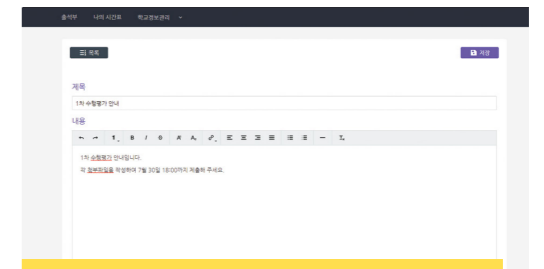

더이상 분산된 출석부를 취합하지 않아도 됩니다.
 체우는 출결내역을 교과담당교사, 담임별로 조회 할 수 있는 기능을 제공하며 모든 출결기록이 신뢰성 있게 관리됩니다.
 PC, 스마트폰 등 다양한 기기에서 접속하여 출결기록을 확인 할 수 있습니다.

손쉬운 기초정보 셋팅

- 학년 별 학생명령표 등록
- 엑셀업로드를 통한 학생 별 과목정보 자동등록
- 엑셀업로드를 통한 교사-과목 자동 매칭
- NEIS 연동을 통한 시간표 자동 등록

한눈에 파악하기 쉬운 출결 대시보드

- 현재 수업의 학생출결현황을 실시간으로 보여줍니다.
- 원터치 미출결 학생의 출결관리
- 담당교과 및 미출결현황 조회
- 교과 학생 목록 조회

신뢰성 높은 온라인 출석부

- 분실 우려 없는 온라인 출석부
- 담당교사, 담임교사에 따라 필요한 View를 제공
- NEIS 출결데이터 등록의 간소화

교과 알림방

- 교과 알림방을 통해 각종 안내사항을 전달하세요.
- 안내사항이 등록되면 APP에 Push알림이 전송됩니다.
- 공지사항, 수행평가 등의 주요 사항을 학생들이 앱으로 확인할 수 있습니다.

'비콘'

을 이용한 자동출결 서비스

① 비콘은 각 교실에 설치됩니다.

비콘은 블루투스 신호를 송출합니다. 스마트폰은 이 신호를 이용해 현재 입장한 강의실을 특정할 수 있습니다.

② 학생이 앱을 실행하면 스마트폰이 자동으로 각 교실에 설치된 비콘을 인식합니다.

* 교실에 설치되는 '비콘'

* '체쿠' 모바일 앱

'RFID'