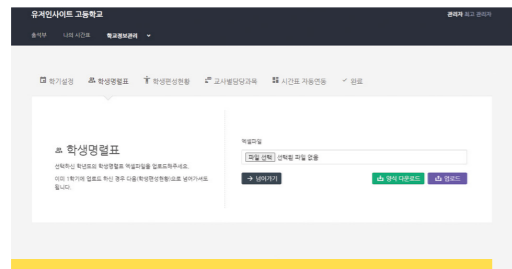

<학생증(RFID카드)으로도 변경이 가능>

디지털출석부를 사용하면 종이출석부가 사라집니다. 각 수업의 출석 내역이 학생별로 자동 정리되어 담임교사가 출석부를 일일이 수합해 확인하지 않아도 됩니다.

병가, 가정학습 등 담임교사가 정리한 출결내용이 해당 학생이 듣는 출석부에 실시간으로 반영되어 출결 오류를 최소화 할 수 있습니다.

서비스 구성

교실

교무실

신뢰성 높은 출결기록, 편리한 출결관리

더이상 분산된 출석부를 취합하지 않아도 됩니다.
 체우는 출결내역을 교과담당교사, 담임별로 조회 할 수 있는 기능을 제공하며 모든 출결기록이 신뢰성 있게 관리됩니다.
 PC, 스마트폰 등 다양한 기기에서 접속하여 출결기록을 확인 할 수 있습니다.

손쉬운 기초정보 셋팅

- 학년 별 학생명령표 등록
- 엑셀업로드를 통한 학생 별 과목정보 자동등록
- 엑셀업로드를 통한 교사-과목 자동 매칭
- NEIS 연동을 통한 시간표 자동 등록

한눈에 파악하기 쉬운 출결 대시보드

- 현재 수업의 학생출결현황을 실시간으로 보여줍니다.
- 원터치 미출결 학생의 출결관리
- 담당교과 및 미출결현황 조회
- 교과 학생 목록 조회

신뢰성 높은 온라인 출석부

- 분실 우려 없는 온라인 출석부
- 담당교사, 담임교사에 따라 필요한 View를 제공
- NEIS 출결데이터 등록의 간소화

교과 알림방

- 교과 알림방을 통해 각종 안내사항을 전달하세요.
- 안내사항이 등록되면 APP에 Push알림이 전송됩니다.
- 공지사항, 수행평가 등의 주요 사항을 학생들이 앱으로 확인할 수 있습니다.