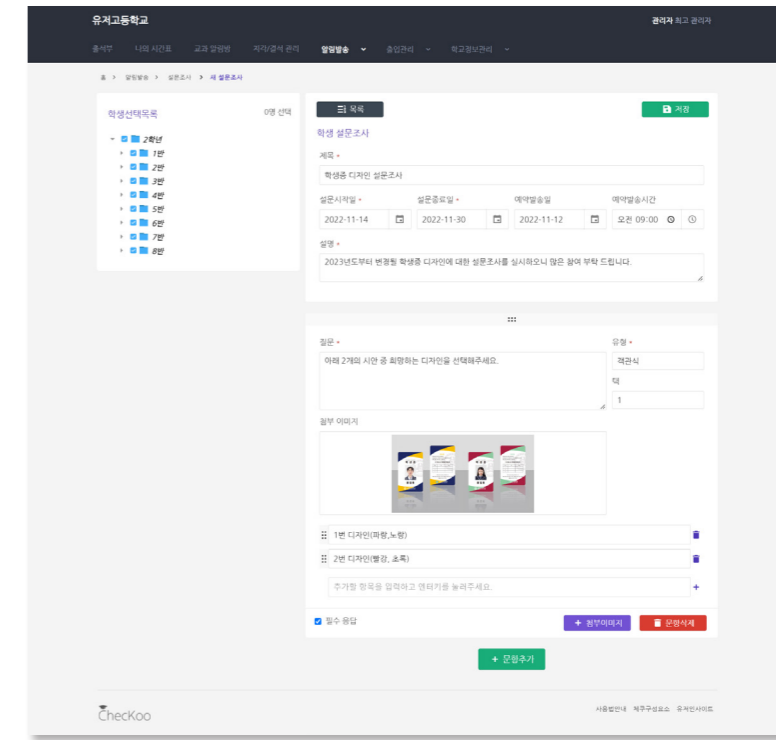

한눈에 파악하기 쉬운 출결 대시보드

- 현재 수업의 학생출결현황을 실시간으로 보여줍니다.
- 원터치 미출결 학생의 출결관리
- 담당교과 및 미출결현황 조회
- 교과 학생 목록 조회

신뢰성 높은 온라인 출석부

- 분실 우려 없는 온라인 출석부
- 담당교사, 담임교사에 따라 필요한 View를 제공
- NEIS 출결데이터 등록의 간소화

교과 알림방

- 교과 알림방을 통해 각종 안내사항을 전달하세요.
- 안내사항이 등록되면 APP에 Push알림이 전송됩니다.
- 공지사항, 수행평가 등의 주요 사항을 학생들이 앱으로 확인할 수 있습니다.

를 이용한 자동출결 서비스

① 각 교실에 학생증(RFID) 리더기가 설치됩니다.

② 리더기는 각 교실의 PC 또는 태블릿과 연결됩니다.

③ 학생들은 수업시작 전 소지한 학생증(RFID카드)을 리더기에 태그하여 출석 처리 합니다.

* 교실에 설치되는 'RFID리더기'

* 태블릿

학생 스마트폰을 이용한 자동출결처리

매 수업 시간 학생 본인의 스마트폰에 설치된 앱을 실행하기만 하면 자동으로 출결이 완료됩니다.

교과 별 알림방

체쿠는 각 교과별 알림방을 제공합니다. 학생들은 APP의 Push알림을 통해 교과의 공지사항, 자료, 수행평가 등의 정보를 한눈에 확인할 수 있습니다.

간편한 데이터 관리

체쿠는 나이스(NEIS)에서 제공되는 학생 및 교사 개개인의 수업 시간표를 기반으로 데이터를 손쉽게 구성할 수 있도록 지원합니다.

간편한 도입

체쿠는 별도의 서버나 시설, 공사를 필요로 하지 않습니다. 자동출결 서비스는 간편하게 부착(연결)만 하면 즉시 사용가능합니다.

체쿠는 Push 및 SMS알림 기능을 제공합니다.

학생(학부모)을 선택해 개인, 반, 학년 별 알림을 간편하게 전송하세요.

체쿠는 강력한 설문조사 기능을 제공합니다.

학생(학부모)의 의견을 간편하게 수렴하고 참여자 별 응답을 확인하세요.

[유저고등학교 학부모님 알림]
모의고사 성적표가
발송되었습니다.

[유저고등학교 1학년 알림]
고교학점제 교육박람회는
금요일 학교 강당에서
10시에 시작됩니다.
많은 참여바랍니다.