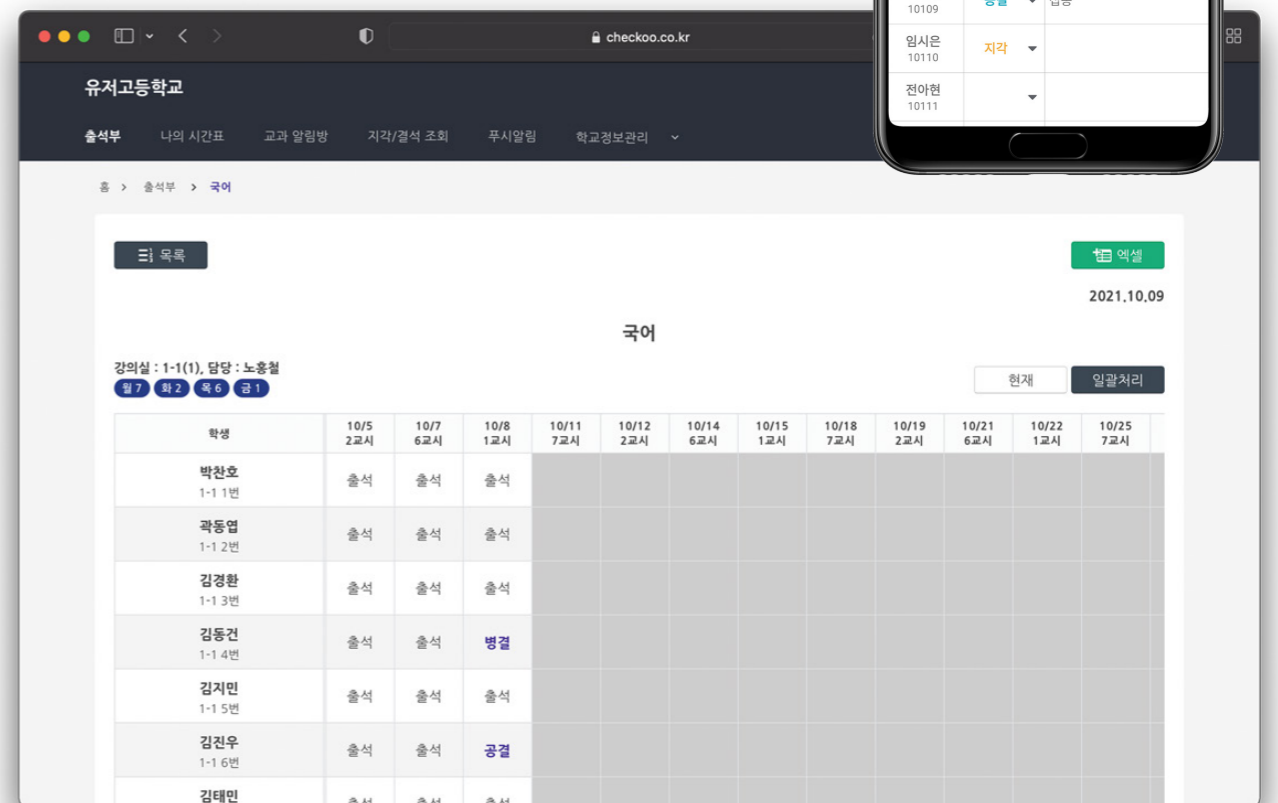

디지털 출결관리 서비스

체쿠

- 디지털출석부
- 위치기반 자동출결관리
- 문자알림
- 설문조사

서비스 소개서

체쿠는?

디지털 출결 관리 서비스

교사, 학생 개개인의 시간표에 따라 PC 및 모바일 앱으로 전자출석부를 제공, 교과교실제, 고교학점제, 동아리 활동 등으로 분반이 늘고 점점 복잡해지는 출결 업무를 경감하기 위한 디지털 출결 관리 서비스입니다.

- ✓ 학생별·교실별 출결 자동 집계
- ✓ NEIS 연동 시간표 업로드
- ✓ 입력부터 출력까지 엑셀로 한번에
- ✓ SMS·푸시알림, 설문 기능도 탑재
- ✓ 비콘 하나면 출결 체크도 자동화

고교학점제란?

- ① 진로에 따라 다양한 과목을 선택·이수 하고 누적 학점이 기준에 도달할 경우 졸업을 인정하는 제도
- ② 2025년부터 시행되며 학생이 원하는 과목을 선택하여 수강할 수 있기 때문에 대부분의 수업이 이동수업으로 전환됨

과목별 출석률을
정확히 파악하려면
디지털출석부가 꼭
필요하겠는걸?

체쿠 디지털출석부는

PC 또는 스마트폰만 있으면 간편하게 접근하고 출결관리를 할 수 있는 환경을 만들어줍니다.

<학생증(RFID카드)으로도 변경이 가능>

디지털출석부를 사용하면 종이출석부가 사라집니다. 각 수업의 출석 내역이 학생별로 자동 정리되어 담임교사가 출석부를 일일이 수합해 확인하지 않아도 됩니다.

병가, 가정학습 등 담임교사가 정리한 출결내용이 해당 학생이 듣는 출석부에 실시간으로 반영되어 출결 오류를 최소화 할 수 있습니다.

서비스 구성

교실

교무실

신뢰성 높은 출결기록, 편리한 출결관리

한눈에 파악하기 쉬운 출결 대시보드

- 현재 수업의 학생출결현황을 실시간으로 보여줍니다.
- 원터치 미출결 학생의 출결관리
- 담당교과 및 미출결현황 조회
- 교과 학생 목록 조회

신뢰성 높은 온라인 출석부

- 분실 우려 없는 온라인 출석부
- 담당교사, 담임교사에 따라 필요한 View를 제공
- NEIS 출결데이터 등록의 간소화

교과 알림방

- 교과 알림방을 통해 각종 안내사항을 전달하세요.
- 안내사항이 등록되면 APP에 Push알림이 전송됩니다.
- 공지사항, 수행평가 등의 주요 사항을 학생들이 앱으로 확인할 수 있습니다.