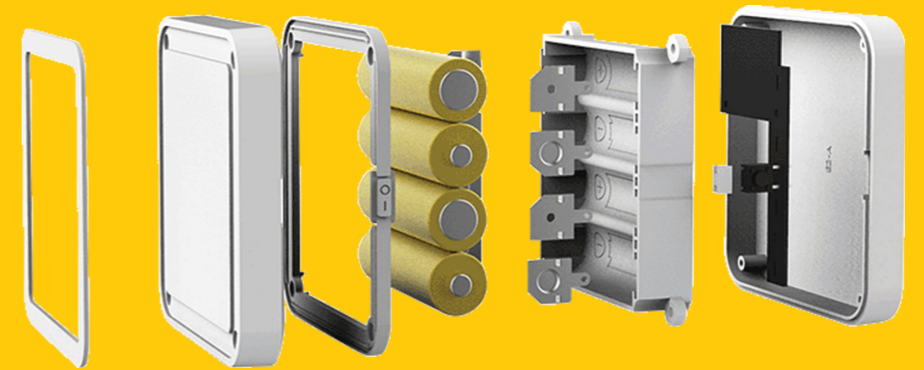

일반 학생증: RFID리더기에서 인식 가능한 학생증(카드)을 주문제작하는 방식
은행연계 학생증: 학교와 연계된 은행에서 발급한 학생증(교통카드 기능이 있는)을 이용하는 방식

데모 체험하기

서비스 도입문의

070-7725-0331
support@userinsight.co.kr

비콘 사양

- 수명 : 5~7년 (4개의 AA건전지 내장)
- 크기 : 72mm * 72mm * 23mm
- 무게 : 145g (건전지 포함)
- 재질 : ABS
- 블루투스 : Bluetooth LE 5.0
- 송신 거리 : 반경 10m ~ 50m (비콘 출력 설정에 따라 조절 가능)
- 작동온도 : -30~60°C
- 등급 : IP65