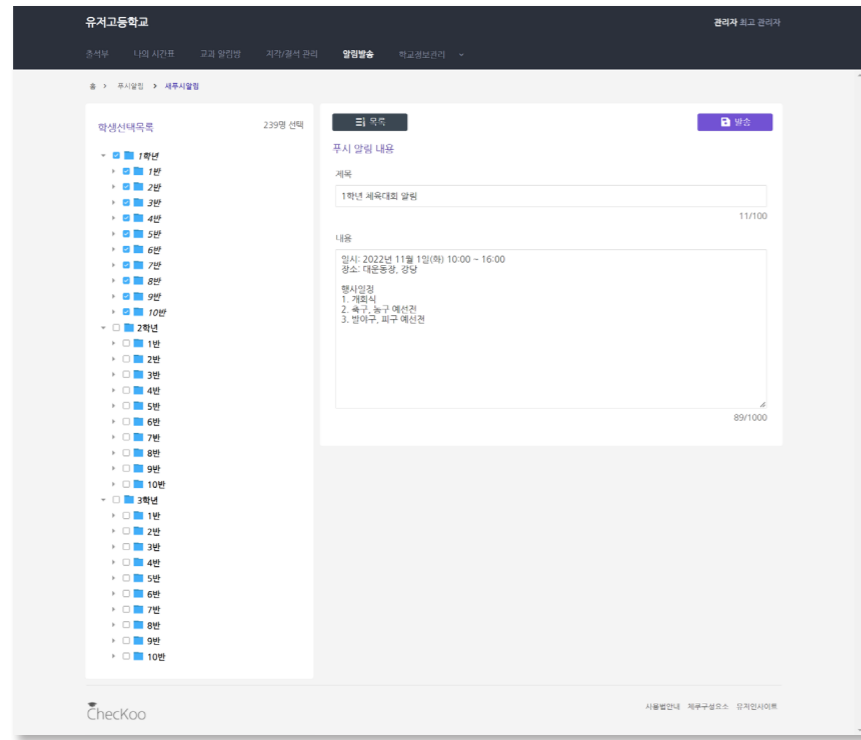

교과 별 알림방

체쿠는 각 교과별 알림방을 제공합니다. 학생들은 APP의 Push알림을 통해 교과의 공지사항, 자료, 수행평가 등의 정보를 한눈에 확인할 수 있습니다.

간편한 데이터 관리

체쿠는 나이스(NEIS)에서 제공되는 학생 및 교사 개개인의 수업 시간표를 기반으로 데이터를 손쉽게 구성할 수 있도록 지원합니다.

간편한 도입

체쿠는 별도의 서버나 시설, 공사를 필요로 하지 않습니다. 자동출결 서비스는 간편하게 부착(연결)만 하면 즉시 사용가능합니다.

체쿠는 Push 및 SMS알림 기능을 제공합니다.

학생(학부모)을 선택해 개인, 반, 학년 별 알림을 간편하게 전송하세요.

체쿠는 강력한 설문조사 기능을 제공합니다.

학생(학부모)의 의견을 간편하게 수렴하고 참여자 별 응답을 확인하세요.

[유저고등학교 학부모님 알림]
모의고사 성적표가
발송되었습니다.

[유저고등학교 1학년 알림]
고교학점제 교육박람회는
금요일 학교 강당에서
10시에 시작됩니다.
많은 참여바랍니다.