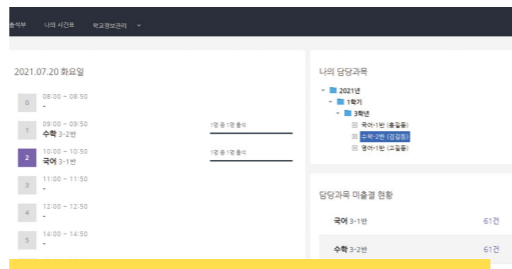

고교학점제란?

- ① 진로에 따라 다양한 과목을 선택·이수 하고 누적 학점이 기준에 도달할 경우 졸업을 인정하는 제도
- ② 2025년부터 시행되며 학생이 원하는 과목을 선택하여 수강할 수 있기 때문에 대부분의 수업이 이동수업으로 전환됨

과목별 출석률을
정확히 파악하려면
디지털출석부가 꼭
필요하겠는걸?

체쿠 디지털출석부는

PC 또는 스마트폰만 있으면 간편하게 접근하고 출결관리를 할 수 있는 환경을 만들어줍니다.

<학생증(RFID카드)으로도 변경이 가능>

디지털출석부를 사용하면 종이출석부가 사라집니다. 각 수업의 출석 내역이 학생별로 자동 정리되어 담임교사가 출석부를 일일이 수합해 확인하지 않아도 됩니다.

병가, 가정학습 등 담임교사가 정리한 출결내용이 해당 학생이 듣는 출석부에 실시간으로 반영되어 출결 오류를 최소화 할 수 있습니다.

서비스 구성

교실

교무실

신뢰성 높은 출결기록, 편리한 출결관리

더이상 분산된 출석부를 취합하지 않아도 됩니다.
 체우는 출결내역을 교과담당교사, 담임별로 조회 할 수 있는 기능을 제공하며 모든 출결기록이 신뢰성 있게 관리됩니다.
 PC, 스마트폰 등 다양한 기기에서 접속하여 출결기록을 확인 할 수 있습니다.

손쉬운 기초정보 셋팅

- 학년 별 학생명령표 등록
- 엑셀업로드를 통한 학생 별 과목정보 자동등록
- 엑셀업로드를 통한 교사-과목 자동 매칭
- NEIS 연동을 통한 시간표 자동 등록

한눈에 파악하기 쉬운 출결 대시보드

- 현재 수업의 학생출결현황을 실시간으로 보여줍니다.
- 원터치 미출결 학생의 출결관리
- 담당교과 및 미출결현황 조회
- 교과 학생 목록 조회

신뢰성 높은 온라인 출석부

- 분실 우려 없는 온라인 출석부
- 담당교사, 담임교사에 따라 필요한 View를 제공
- NEIS 출결데이터 등록의 간소화

교과 알림방

- 교과 알림방을 통해 각종 안내사항을 전달하세요.
- 안내사항이 등록되면 APP에 Push알림이 전송됩니다.
- 공지사항, 수행평가 등의 주요 사항을 학생들이 앱으로 확인할 수 있습니다.