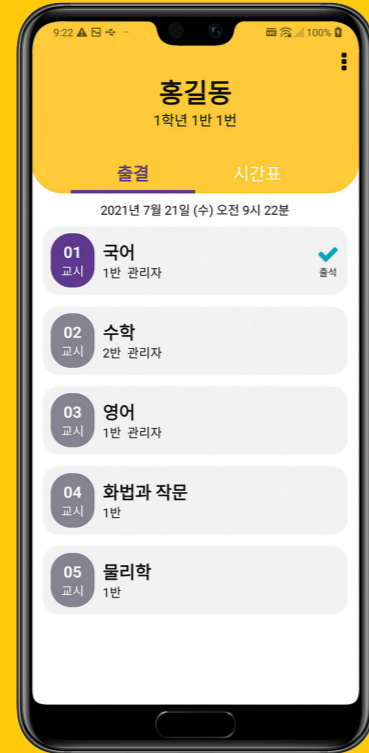

한눈에 파악하기 쉬운 출결 대시보드

- 현재 수업의 학생출결현황을 실시간으로 보여줍니다.
- 원터치 미출결 학생의 출결관리
- 담당교과 및 미출결현황 조회
- 교과 학생 목록 조회

신뢰성 높은 온라인 출석부

- 분실 우려 없는 온라인 출석부
- 담당교사, 담임교사에 따라 필요한 View를 제공
- NEIS 출결데이터 등록의 간소화

교과 알림방

- 교과 알림방을 통해 각종 안내사항을 전달하세요.
- 안내사항이 등록되면 APP에 Push알림이 전송됩니다.
- 공지사항, 수행평가 등의 주요 사항을 학생들이 앱으로 확인할 수 있습니다.

'비콘'

을 이용한 자동출결 서비스

① 비콘은 각 교실에 설치됩니다.

비콘은 블루투스 신호를 송출합니다. 스마트폰은 이 신호를 이용해 현재 입장한 강의실을 특정할 수 있습니다.

② 학생이 앱을 실행하면 스마트폰이 자동으로 각 교실에 설치된 비콘을 인식합니다.

* 교실에 설치되는 '비콘'

* '체쿠' 모바일 앱

'RFID'

를 이용한 자동출결 서비스

① 각 교실에 학생증(RFID) 리더기가 설치됩니다.

② 리더기는 각 교실의 PC 또는 태블릿과 연결됩니다.

③ 학생들은 수업시작 전 소지한 학생증(RFID카드)을 리더기에 태그하여 출석 처리 합니다.

* 교실에 설치되는 'RFID리더기'

* 태블릿

학생 스마트폰을 이용한 자동출결처리

매 수업 시간 학생 본인의 스마트폰에 설치된 앱을 실행하기만 하면 자동으로 출결이 완료됩니다.

교과 별 알림방

체쿠는 각 교과별 알림방을 제공합니다. 학생들은 APP의 Push알림을 통해 교과의 공지사항, 자료, 수행평가 등의 정보를 한눈에 확인할 수 있습니다.

간편한 데이터 관리

체쿠는 나이스(NEIS)에서 제공되는 학생 및 교사 개개인의 수업 시간표를 기반으로 데이터를 손쉽게 구성할 수 있도록 지원합니다.

간편한 도입

체쿠는 별도의 서버나 시설, 공사를 필요로 하지 않습니다. 자동출결 서비스는 간편하게 부착(연결)만 하면 즉시 사용가능합니다.