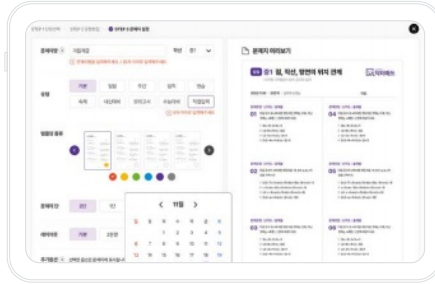

# 닥터매쓰

NO.1 천재교육이 42년 누적된 학습데이터를 바탕으로  
공교육에 최적화된 수학문제은행

단원별 평가지 제공

수준별 맞춤문제

오답관리 기능

### 인공지능 기반의 수학 플랫폼

천재교과서가 만든 **문항통합플랫폼**으로 문제를 출제하는 수학문제은행 오답유사문제, AI 맞춤 문제 제공