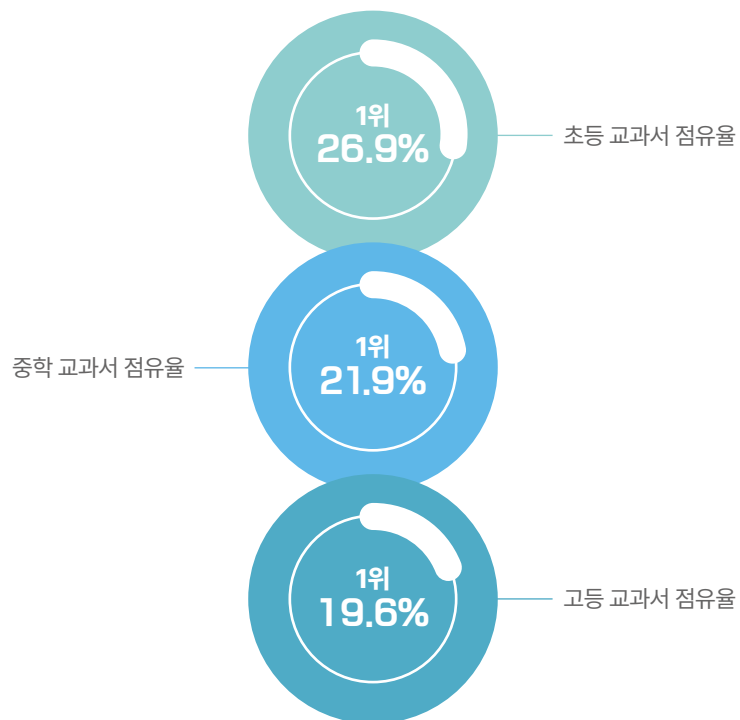

# 천재교육·천재교과서 AI 에듀테크 프로그램 소개

CHUNJAE EDUCATION  
INTRODUCING AI EDUTECH PROGRAM

천재교육은 지난 42년간 질 좋은 교육 콘텐츠 개발을  
최우선 과제로 생각하며 걸어왔습니다

지금 이순간에도 전국 97.1% 초중고 학교의 500만 학생들은  
천재교과서 천재교육이 만든 교과서로 공부하고 있습니다

### 초·중·고 교과서 점유율 1위

천재교과서는 1987년 5차 교육과정을 시작으로  
수많은 국·검·인정 교과서를 개발 및 발행하였습니다.

\* 교과서 점유율은 천재교육과 천재교과서 합산치입니다(2021년 9월 기준)