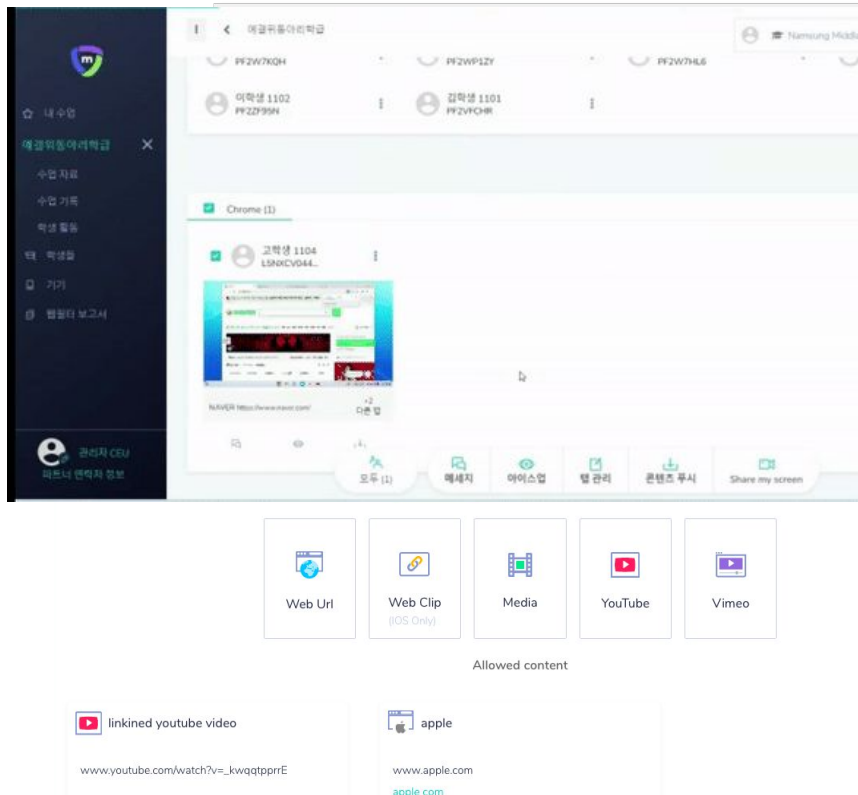

Mobile Guardian은 부모, 학교 및 기업이 모바일 장치를 관리하고 보호할 수 있도록 설계된 모바일 (MDM) 솔루션입니다.

모바일가디언 도입시

유해 콘텐츠 차단

유해한 온라인 콘텐츠와 사이버 폭력으로부터 학생들을 보호
수업 시간 앱, 유해 사이트 액세스 제한

기기 안전 및 보안

학교 기기의 안전 및 보안을 보장
학생 활동 타임라인 확인

교사 : 학생 장치 관리 및 보호, 특정 앱, 웹사이트 차단, 기기 사용 모니터링
학부모 : 자녀 모바일 기기 모니터링, 부적절 콘텐츠 차단, GPS를 통한 위치 모니터링, 사용 시간 제한

모바일가디언 주요 기능

1. 실시간 학생 화면 모니터링
2. 실시간 기기 통제
3. 실시간 자료 배포
4. 실시간 위치 추적
5. 기기 사용 현황 타임라인
6. 웹 필터링

수업에 활용 적합한 기능 포함
학생 활동 확인 및 통제

간편한 대시보드

1. 교사 / 학부모의 간단하고 간편한 대시보드 구성
2. 클래스룸 연동 활용
3. 모든 학급, 학교 동시 관리
4. 사용자 / 기기 일괄 대량 등록

간단하고 편리한 대시보드
Google Classroom 수업 연동

실시간 모니터링 및 수업자료 관리

1. 실시간 학생 화면 모니터링
2. 실시간 수업 자료 배포
3. 실시간 비디오, 유튜브 자료 배포
4. 수업 자료 사전 관리

교사의 기기로 학생의 기기 모니터링
수업시간 자료 실시간 배포

실시간 기기 통제

Eyes Up Eyes Up

일시적으로 학생들의 크롬북 사용을 중지
(클릭 한 번 만으로 학생들을 집중시킬 수 있습니다!)