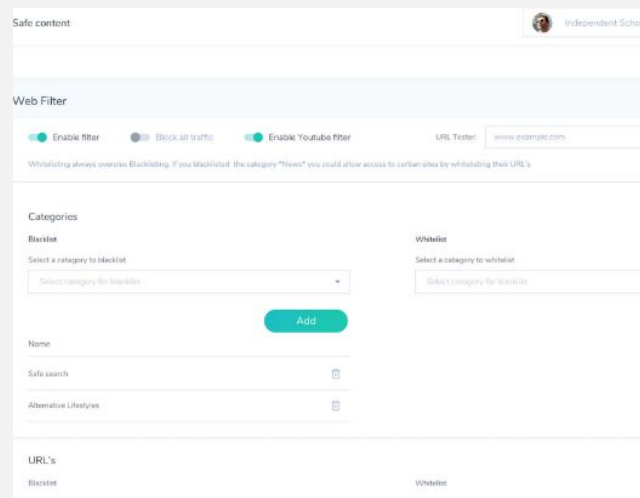

기기 안전 및 보안

학교 기기의 안전 및 보안을 보장
학생 활동 타임라인 확인

교사 : 학생 장치 관리 및 보호, 특정 앱, 웹사이트 차단, 기기 사용 모니터링
학부모 : 자녀 모바일 기기 모니터링, 부적절 콘텐츠 차단, GPS를 통한 위치 모니터링, 사용 시간 제한