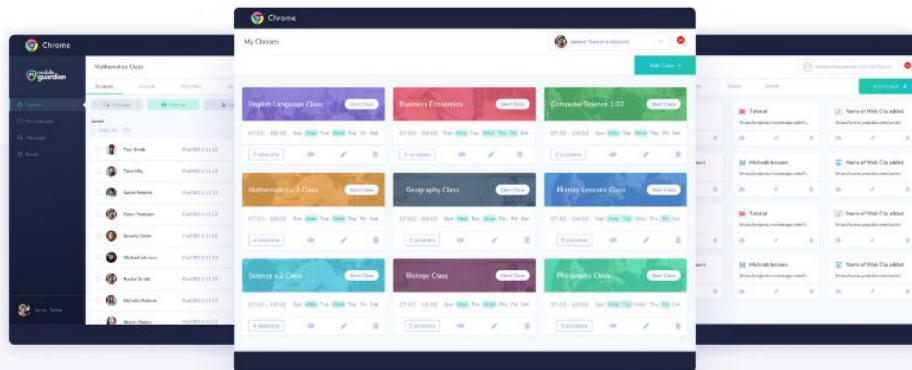

Mobile Guardian 소개 자료

Google for Education
Partner

구글 공인 교육 파트너 iCORE E&C
help@aicore.co.kr

모바일 가디언이란?

크롬북용 모바일 가디언

강력한 기기 관리 솔루션을 통해 크롬북을 효과적으로 관리할 수 있습니다.
모바일 가디언의 주요 기능들을 확인해보세요.

Mobile Guardian Supports

Mobile Guardian은 부모, 학교 및 기업이 모바일 장치를 관리하고 보호할 수 있도록 설계된 모바일 (MDM) 솔루션입니다.

모바일가디언 도입시

유해 콘텐츠 차단

유해한 온라인 콘텐츠와 사이버 폭력으로부터 학생들을 보호
수업 시간 앱, 유해 사이트 액세스 제한

기기 안전 및 보안

학교 기기의 안전 및 보안을 보장
학생 활동 타임라인 확인

교사 : 학생 장치 관리 및 보호, 특정 앱, 웹사이트 차단, 기기 사용 모니터링
학부모 : 자녀 모바일 기기 모니터링, 부적절 콘텐츠 차단, GPS를 통한 위치 모니터링, 사용 시간 제한

모바일가디언 주요 기능

1. 실시간 학생 화면 모니터링
2. 실시간 기기 통제
3. 실시간 자료 배포
4. 실시간 위치 추적
5. 기기 사용 현황 타임라인
6. 웹 필터링

수업에 활용 적합한 기능 포함
학생 활동 확인 및 통제

간편한 대시보드

1. 교사 / 학부모의 간단하고 간편한 대시보드 구성
2. 클래스룸 연동 활용
3. 모든 학급, 학교 동시 관리
4. 사용자 / 기기 일괄 대량 등록

간단하고 편리한 대시보드
Google Classroom 수업 연동

실시간 모니터링 및 수업자료 관리

1. 실시간 학생 화면 모니터링
2. 실시간 수업 자료 배포
3. 실시간 비디오, 유튜브 자료 배포
4. 수업 자료 사전 관리

교사의 기기로 학생의 기기 모니터링
수업시간 자료 실시간 배포

실시간 기기 통제

Eyes Up Eyes Up

일시적으로 학생들의 크롬북 사용을 중지
(클릭 한 번 만으로 학생들을 집중시킬 수 있습니다!)