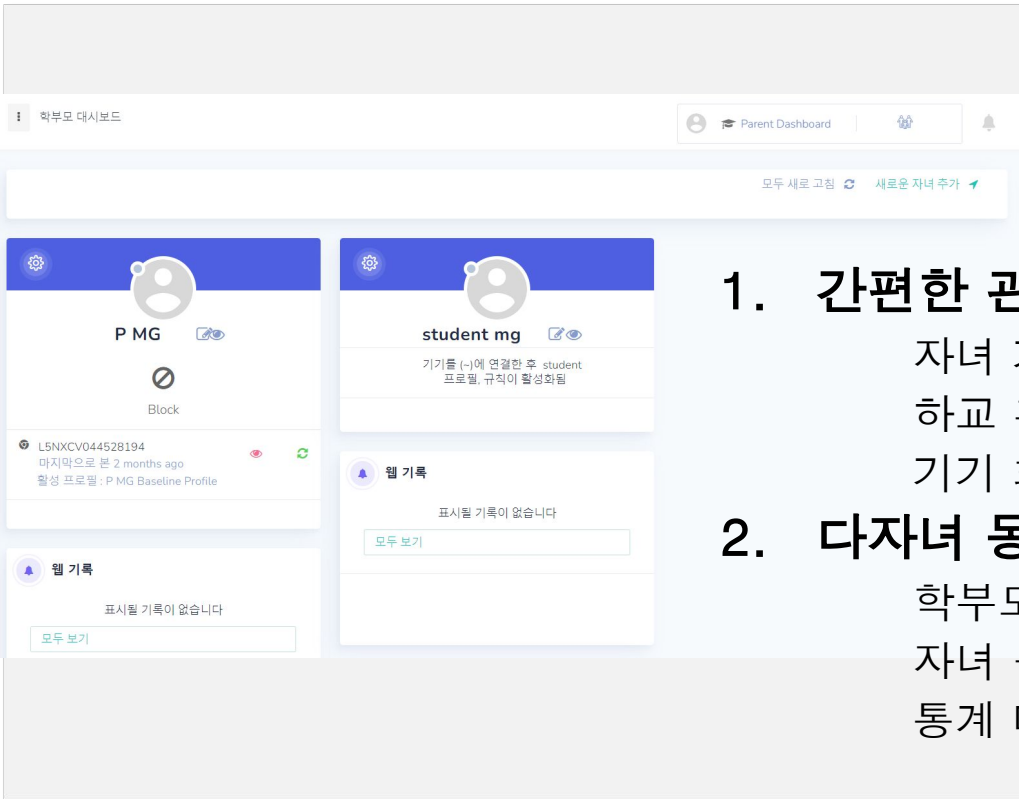

실시간 학생 기기 위치 추적, 설정 영역 이탈시 알림
기기 분실 방지, 기기 IP 주소 추적

키워드 및 URL 필터링으로 더욱 안전한 크롬북 사용

앱 허용 및 차단

크롬북에서 접근 가능/불가능한 앱을 정확히 지정하여 기기 사용중 학생의 수업 집중도 향상

학부모 대시보드

1. 간편한 관리 / 간단한 대시보드

자녀 기기 원격 관리
하교 후 가정에서 기기 관리
기기 화면 송출 및 통제

2. 다자녀 동시에 관리

학부모 계정 중심 간편한 관리
자녀 등록 통일 관리
통계 데이터, 감사로그 보고서 제공

교사를 비롯하여 학부모들 또한 자녀 기기 관리

학부모 학생 기기 원격 통제

학부모 대시보드

Parent Dashboard

모두 새로 고침 새로운 자녀 추가

P MG