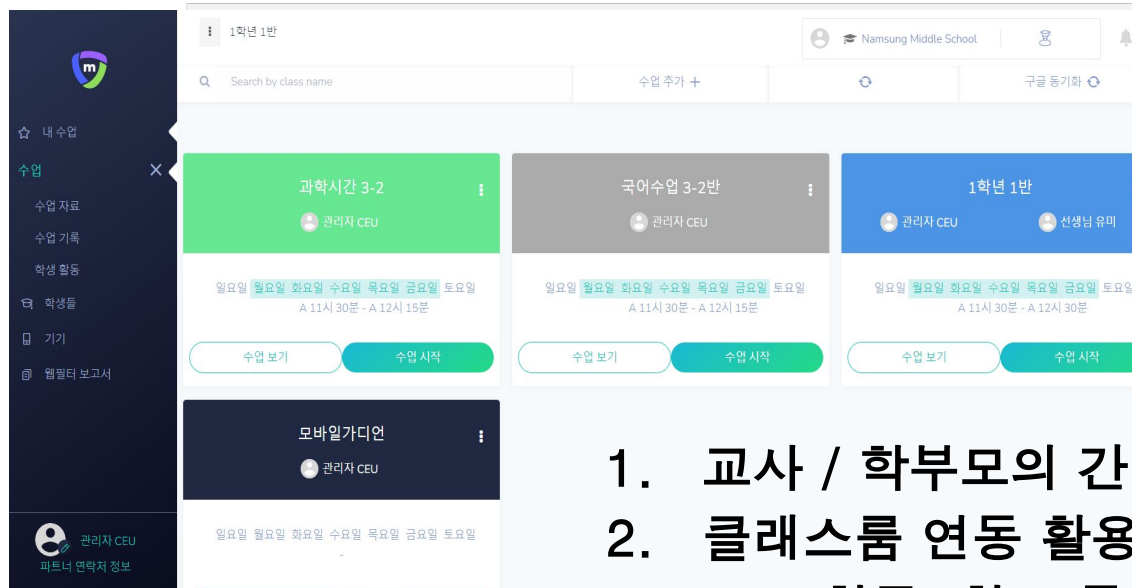

Mobile Guardian 소개 자료

Google for Education
Partner

구글 공인 교육 파트너 iCORE E&C
help@aicore.co.kr

모바일 가디언이란?

크롬북용 모바일 가디언

강력한 기기 관리 솔루션을 통해 크롬북을 효과적으로 관리할 수 있습니다.
모바일 가디언의 주요 기능들을 확인해보세요.

Mobile Guardian Supports

Mobile Guardian은 부모, 학교 및 기업이 모바일 장치를 관리하고 보호할 수 있도록 설계된 모바일 (MDM) 솔루션입니다.

모바일가디언 도입시

유해 콘텐츠 차단

유해한 온라인 콘텐츠와 사이버 폭력으로부터 학생들을 보호
수업 시간 앱, 유해 사이트 액세스 제한

기기 안전 및 보안

학교 기기의 안전 및 보안을 보장
학생 활동 타임라인 확인

교사 : 학생 장치 관리 및 보호, 특정 앱, 웹사이트 차단, 기기 사용 모니터링
학부모 : 자녀 모바일 기기 모니터링, 부적절 콘텐츠 차단, GPS를 통한 위치 모니터링, 사용 시간 제한

모바일가디언 주요 기능

1. 실시간 학생 화면 모니터링
2. 실시간 기기 통제
3. 실시간 자료 배포
4. 실시간 위치 추적
5. 기기 사용 현황 타임라인
6. 웹 필터링

수업에 활용 적합한 기능 포함
학생 활동 확인 및 통제

간편한 대시보드

1. 교사 / 학부모의 간단하고 간편한 대시보드 구성
2. 클래스룸 연동 활용
3. 모든 학급, 학교 동시 관리
4. 사용자 / 기기 일괄 대량 등록

간단하고 편리한 대시보드
Google Classroom 수업 연동

실시간 모니터링 및 수업자료 관리

1. 실시간 학생 화면 모니터링
2. 실시간 수업 자료 배포
3. 실시간 비디오, 유튜브 자료 배포
4. 수업 자료 사전 관리

교사의 기기로 학생의 기기 모니터링
수업시간 자료 실시간 배포

실시간 기기 통제

Eyes Up Eyes Up

일시적으로 학생들의 크롬북 사용을 중지
(클릭 한 번 만으로 학생들을 집중시킬 수 있습니다!)